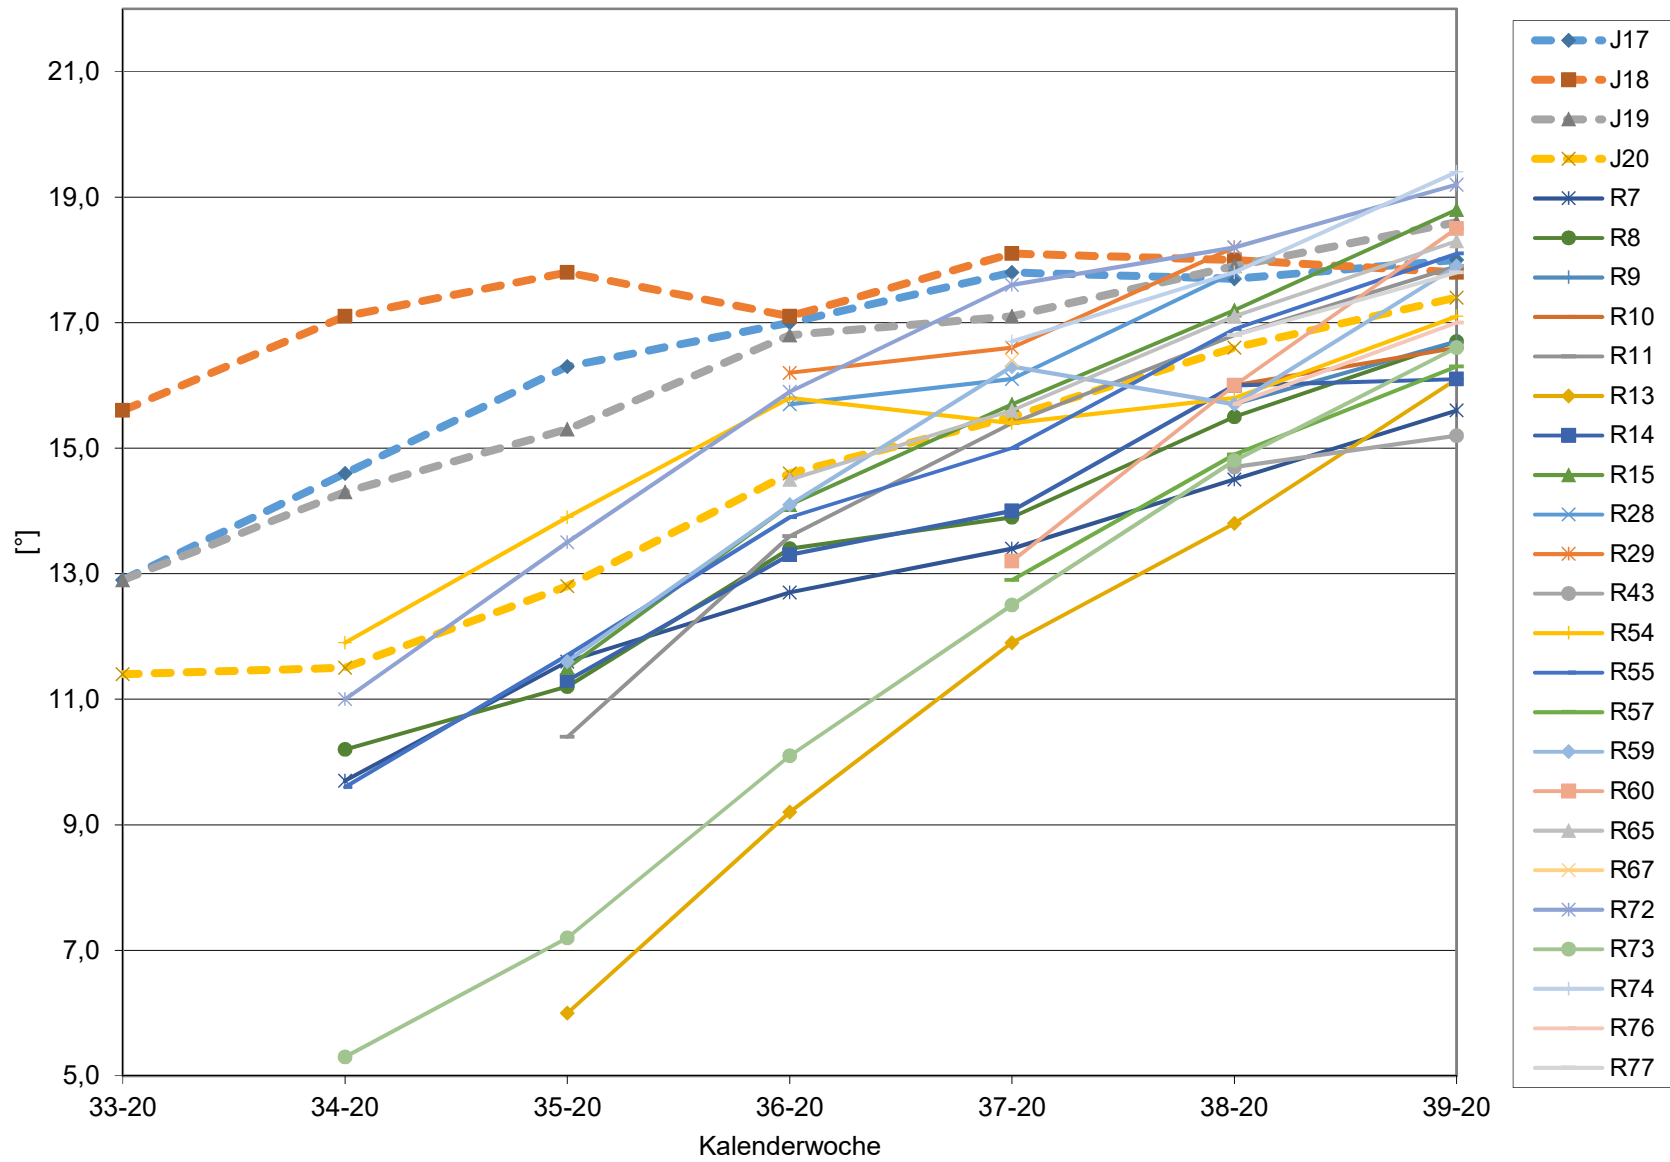

KMW für Bgld

KMW für NÖ

KMW für Wien

titr. Säure für Bgld

titr. Säure für NÖ

titr. Säure für Wien

pH für Bgld

pH für NÖ

pH für Wien

WS für Bgld

WS für NÖ

WS für Wien

ÄS für Bgld

ÄS für NÖ

ÄS für Wien

N (OPA NAC) für Bgld