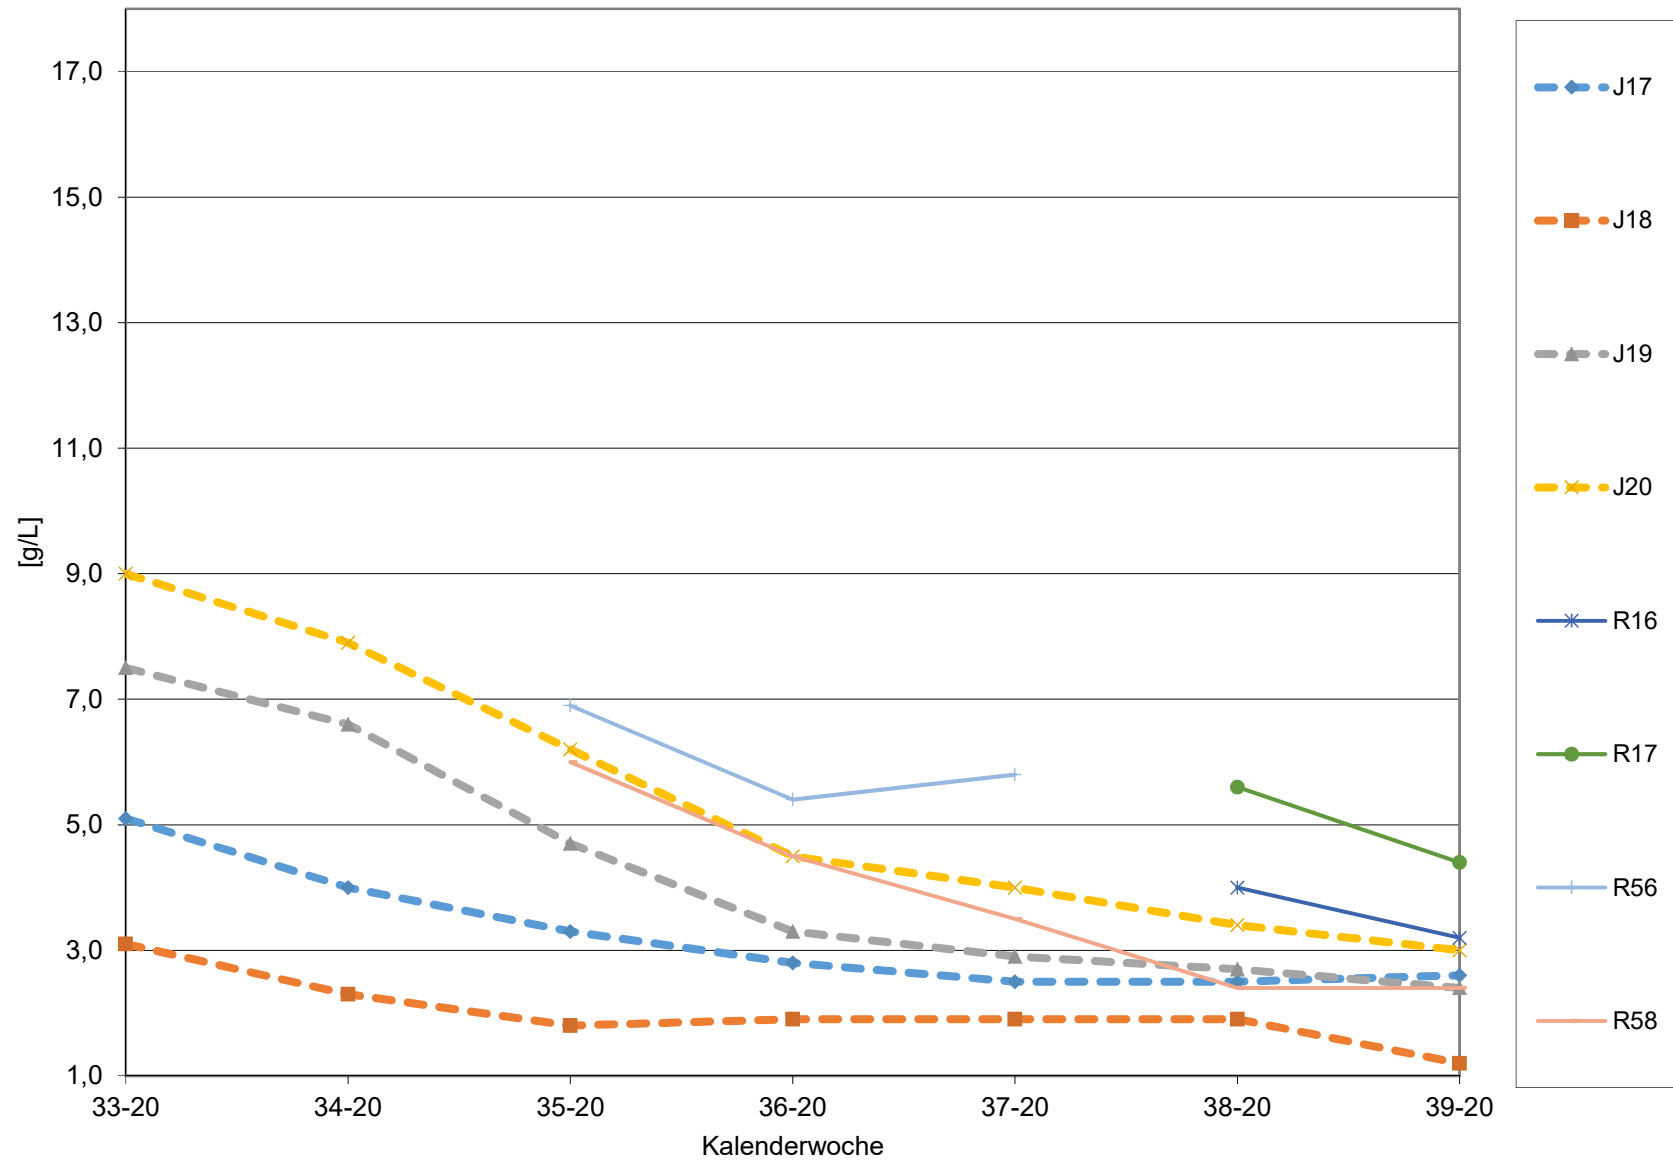

KMW für Bgld

KMW für NÖ

KMW für Wien

titr. Säure für Bgld

titr. Säure für NÖ

titr. Säure für Wien

pH für Bgld

pH für NÖ

pH für Wien

WS für Bgld

WS für NÖ

WS für Wien

ÄS für Bgld

ÄS für NÖ

ÄS für Wien

N (OPA NAC) für Bgld