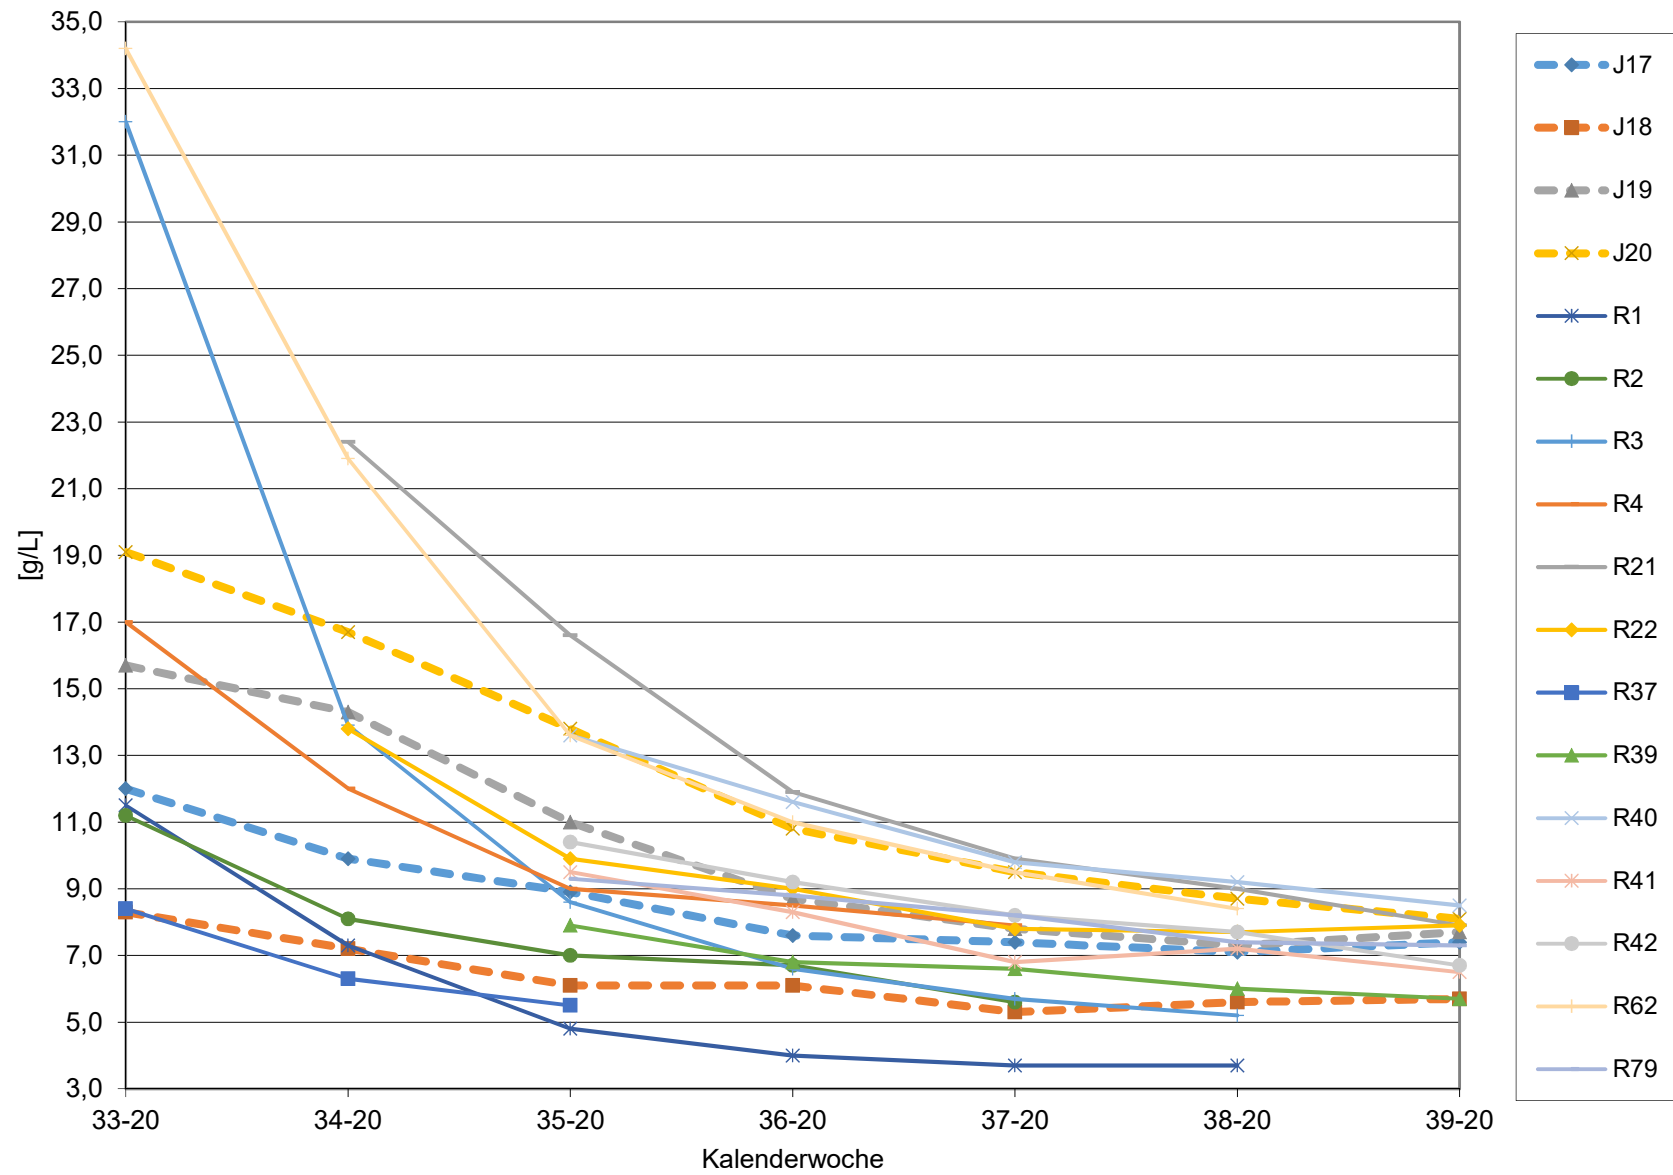

KMW für Bgld

KMW für NÖ

KMW für Wien

titr. Säure für Bgld

titr. Säure für NÖ

titr. Säure für Wien

pH für Bgld

pH für NÖ

pH für Wien

WS für Bgld

WS für NÖ

WS für Wien

ÄS für Bgld

ÄS für NÖ

ÄS für Wien

N (OPA NAC) für Bgld