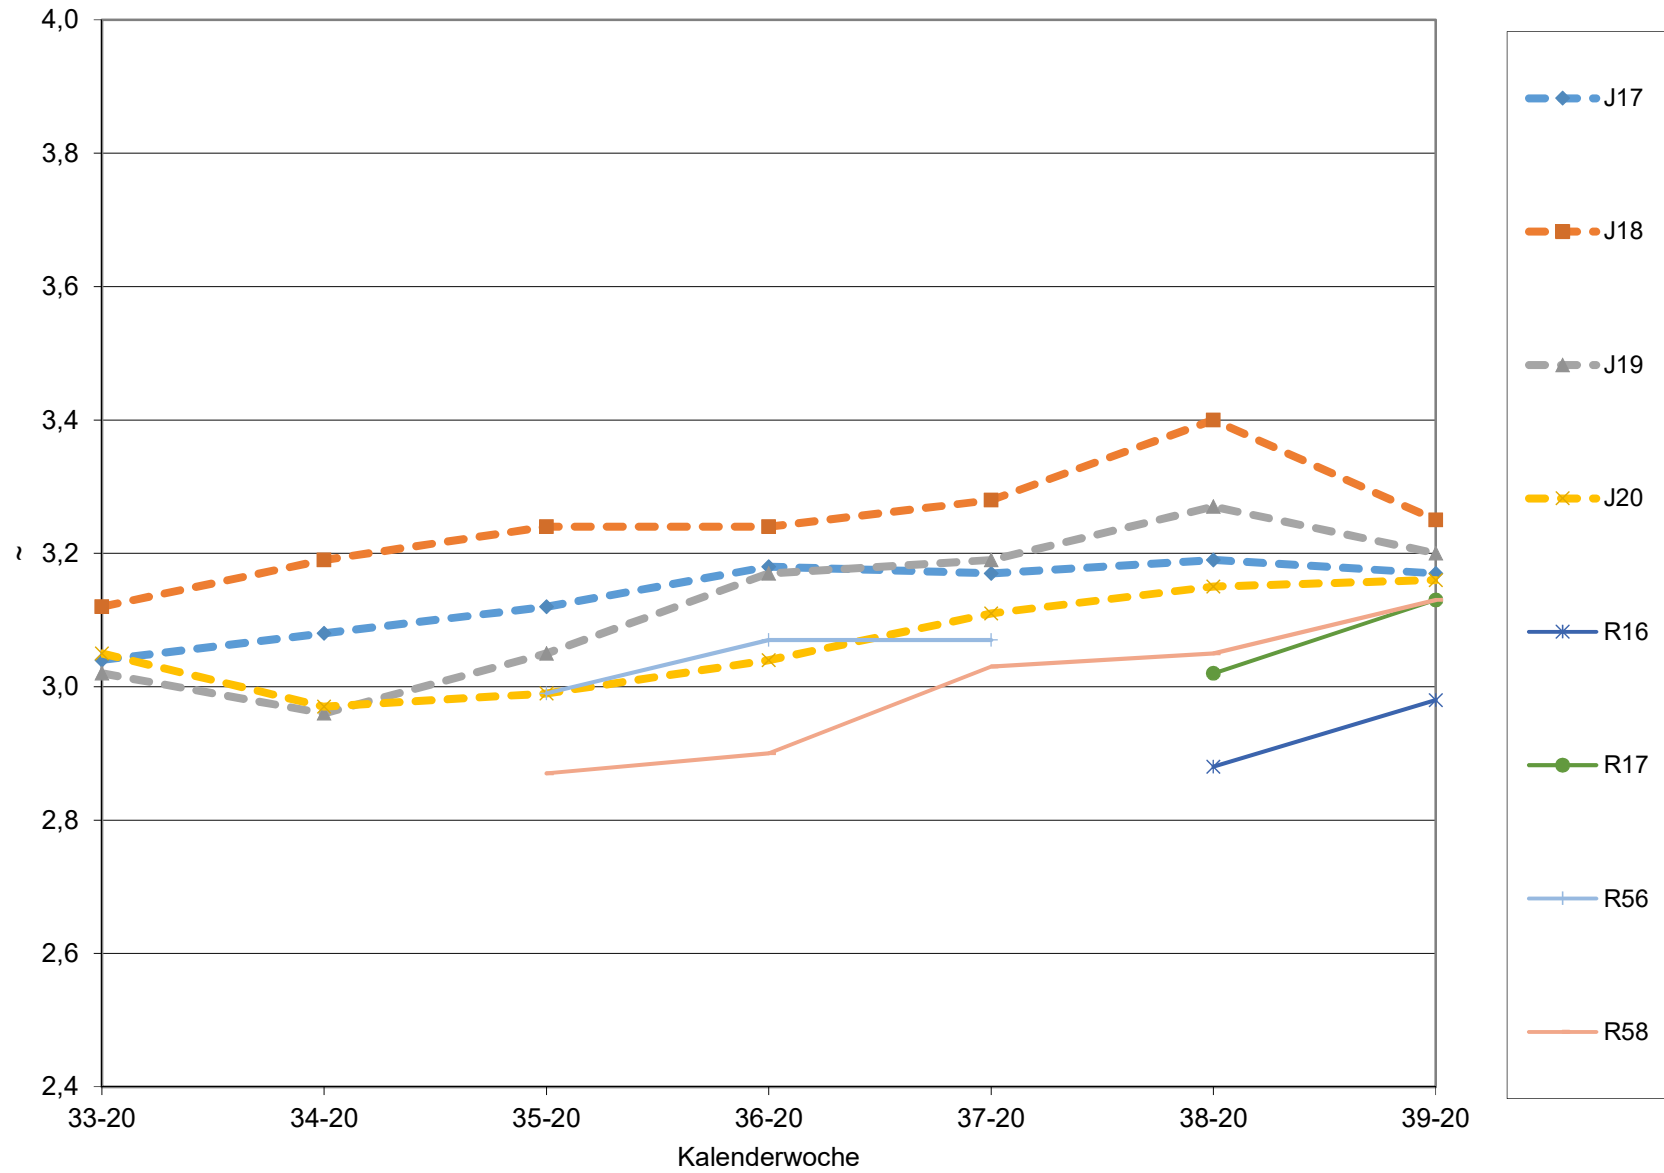

KMW für Bgld

KMW für NÖ

KMW für Wien

titr. Säure für Bgld

titr. Säure für NÖ

titr. Säure für Wien

pH für Bgld

pH für NÖ

pH für Wien

WS für Bgld

WS für NÖ

WS für Wien

ÄS für Bgld

ÄS für NÖ

ÄS für Wien

N (OPA NAC) für Bgld