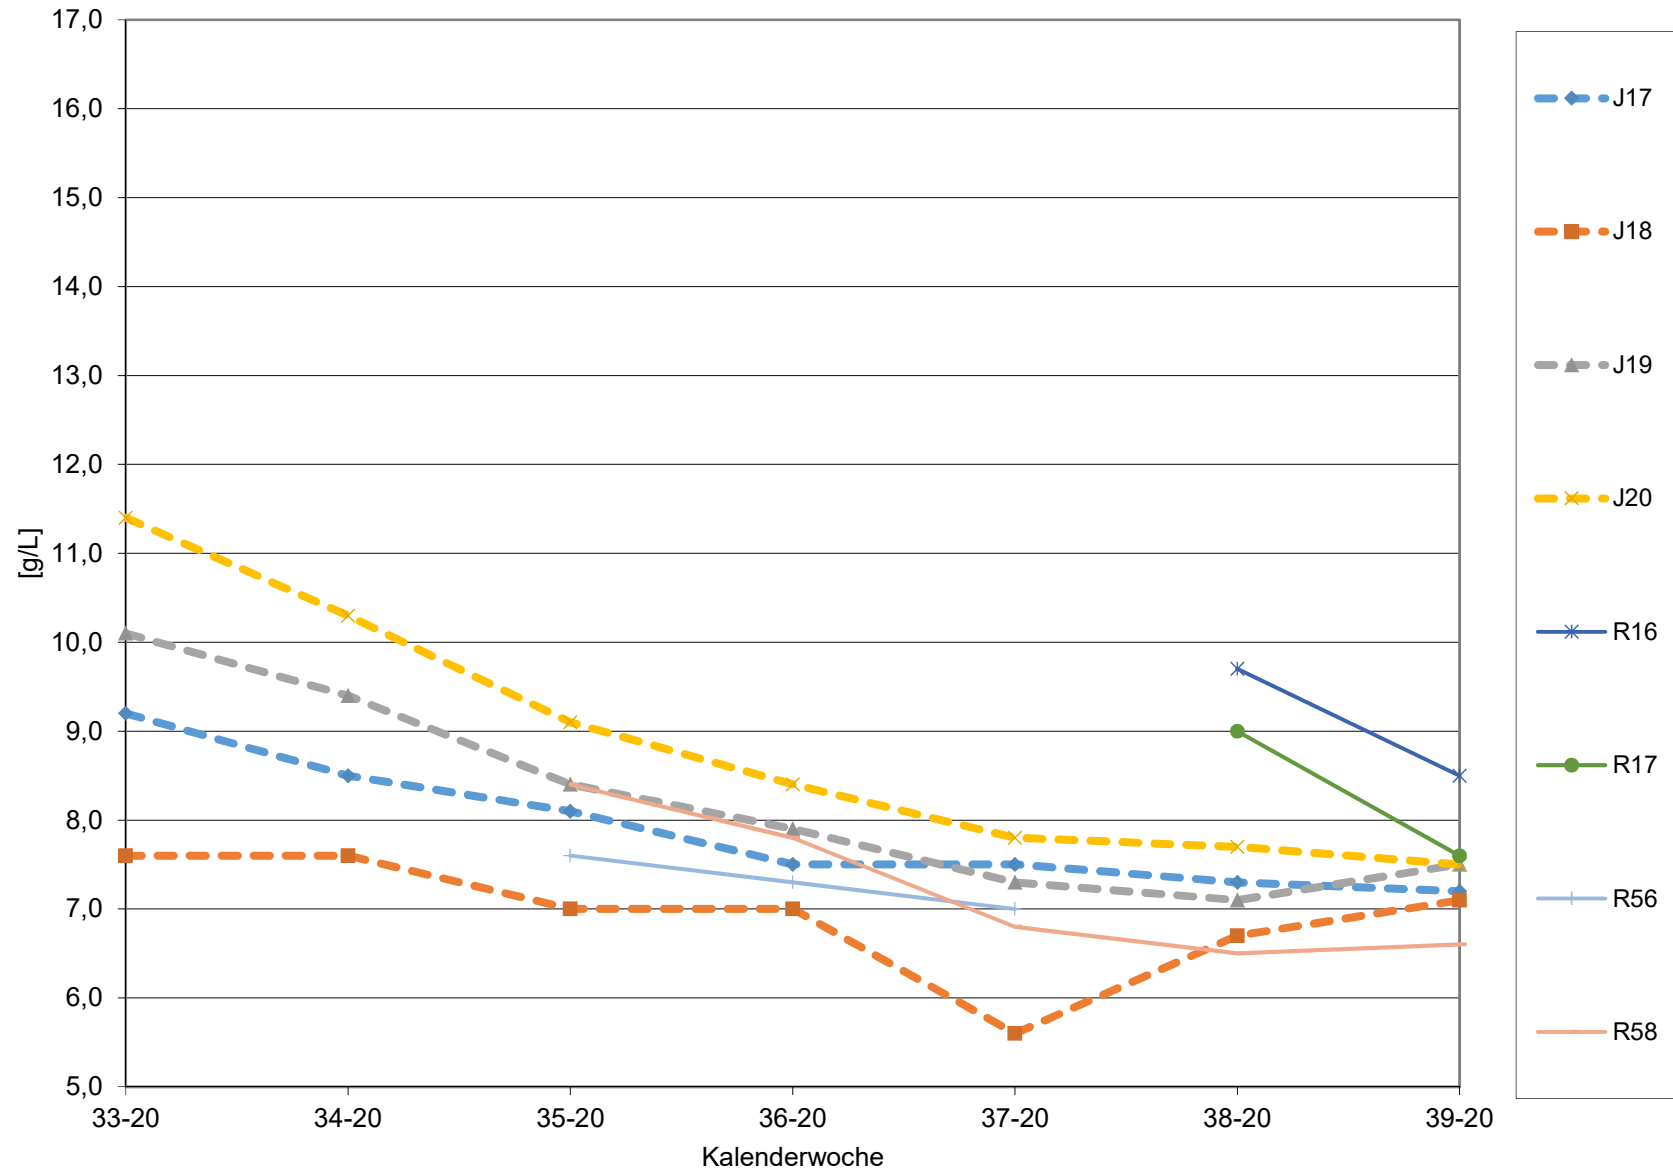

KMW für Bgld

KMW für NÖ

KMW für Wien

titr. Säure für Bgld

titr. Säure für NÖ

titr. Säure für Wien

pH für Bgld

pH für NÖ

pH für Wien

WS für Bgld

WS für NÖ

WS für Wien

ÄS für Bgld

ÄS für NÖ

ÄS für Wien

N (OPA NAC) für Bgld