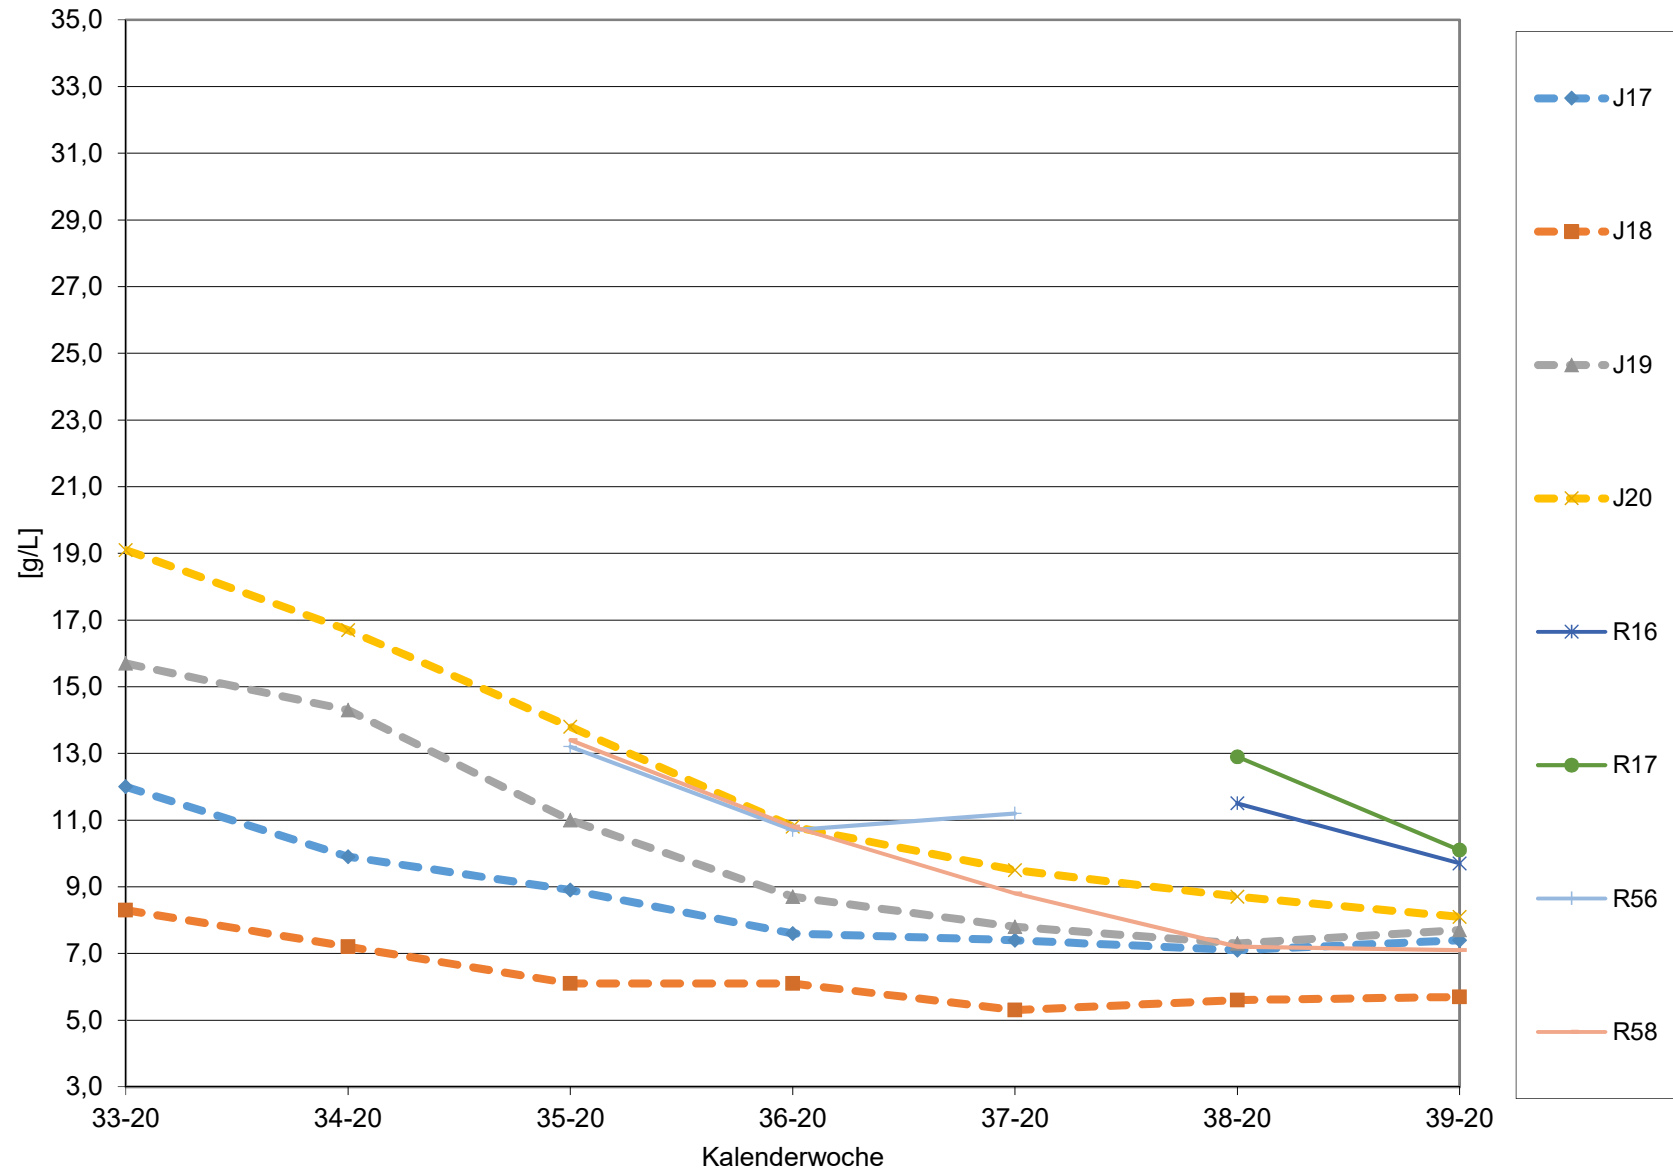

KMW für Bgld

KMW für NÖ

KMW für Wien

titr. Säure für Bgld

titr. Säure für NÖ

titr. Säure für Wien

pH für Bgld

pH für NÖ

pH für Wien

WS für Bgld

WS für NÖ

WS für Wien

ÄS für Bgld

ÄS für NÖ

ÄS für Wien

N (OPA NAC) für Bgld