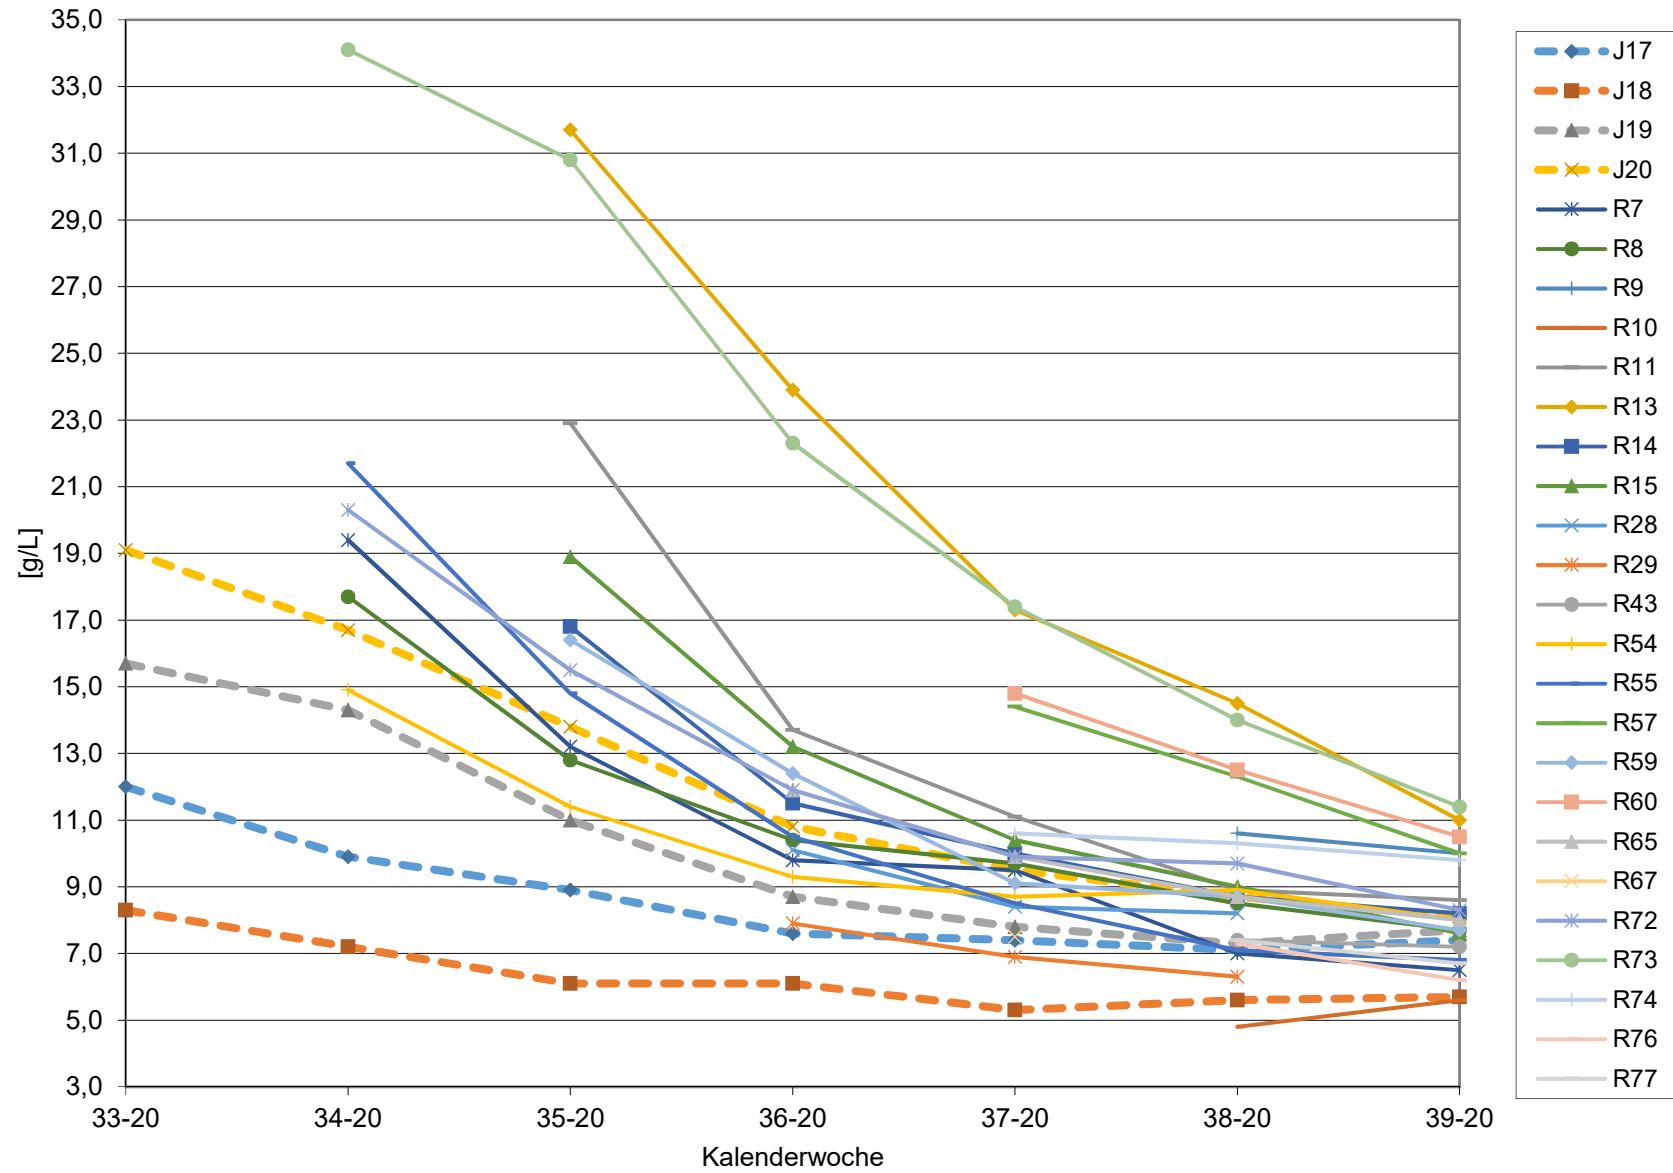

KMW für Bgld

KMW für NÖ

KMW für Wien

titr. Säure für Bgld

titr. Säure für NÖ

titr. Säure für Wien

pH für Bgld

pH für NÖ

pH für Wien

WS für Bgld

WS für NÖ

WS für Wien

ÄS für Bgld

ÄS für NÖ

ÄS für Wien

N (OPA NAC) für Bgld