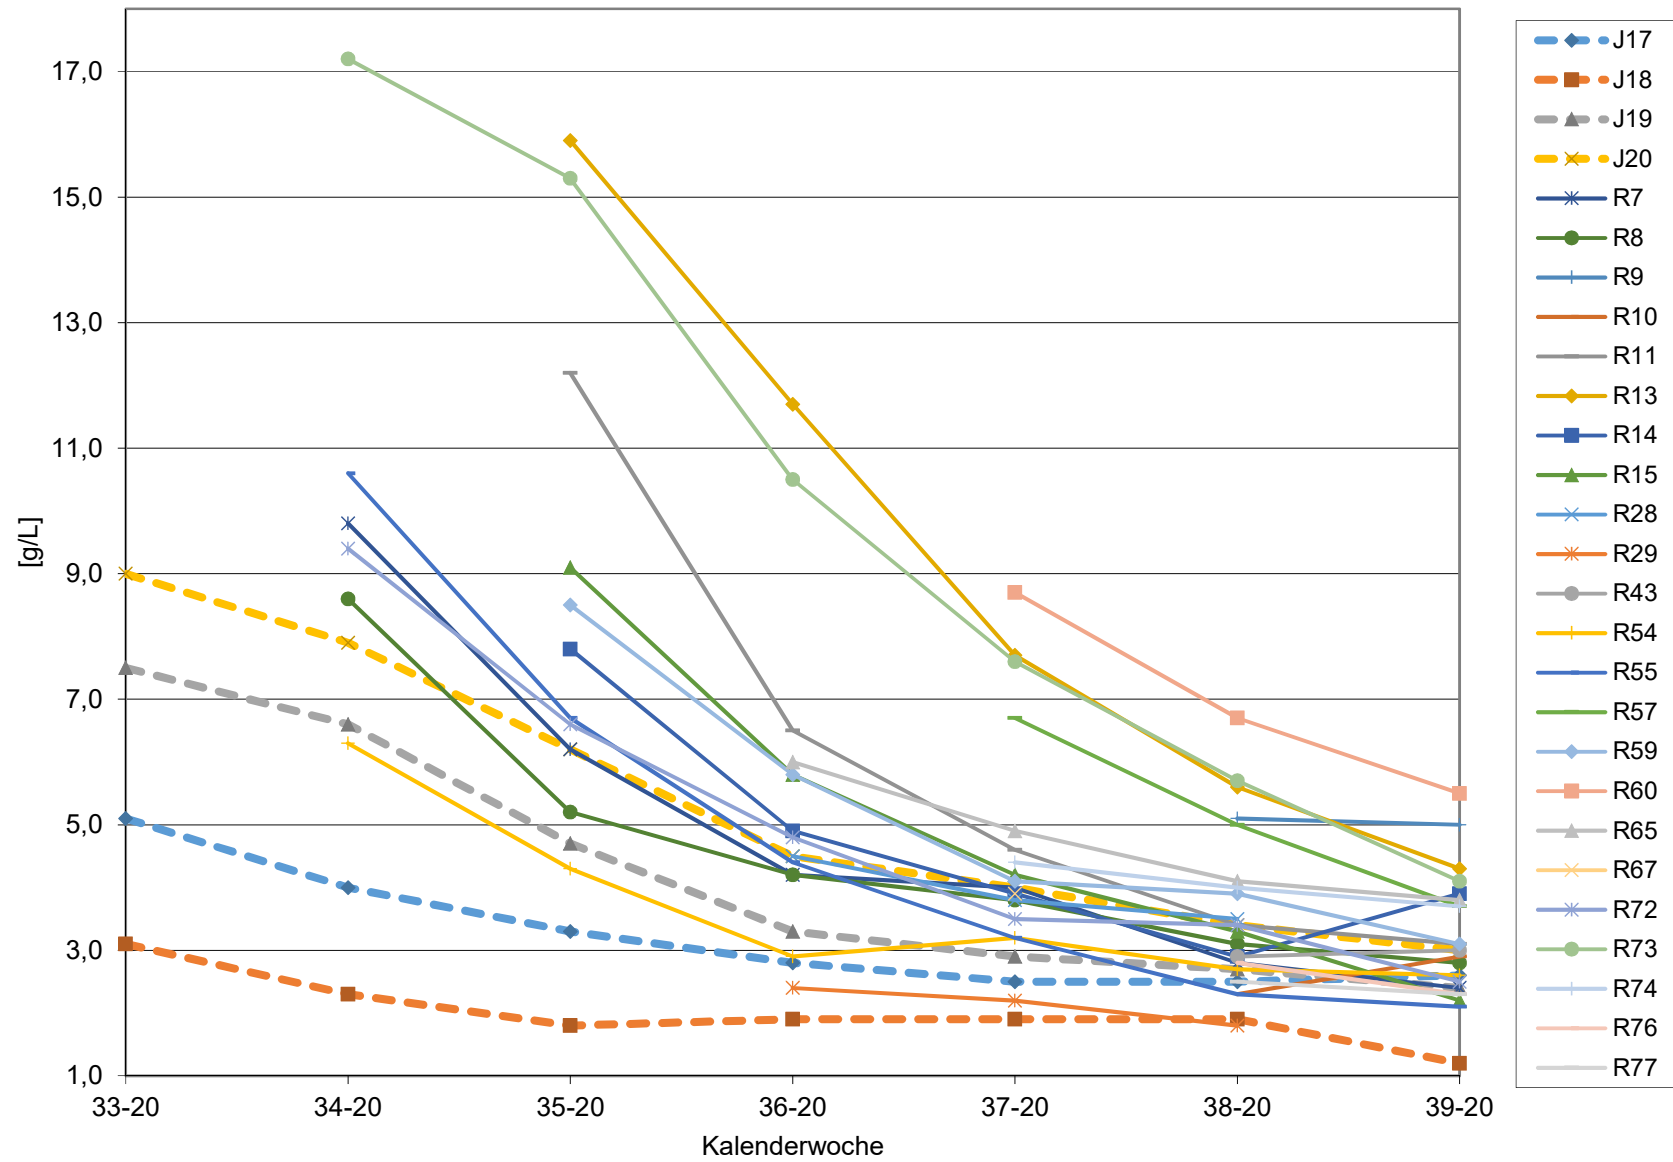

KMW für Bgld

KMW für NÖ

KMW für Wien

titr. Säure für Bgld

titr. Säure für NÖ

titr. Säure für Wien

pH für Bgld

pH für NÖ

pH für Wien

WS für Bgld

WS für NÖ

WS für Wien

ÄS für Bgld

ÄS für NÖ

ÄS für Wien

N (OPA NAC) für Bgld