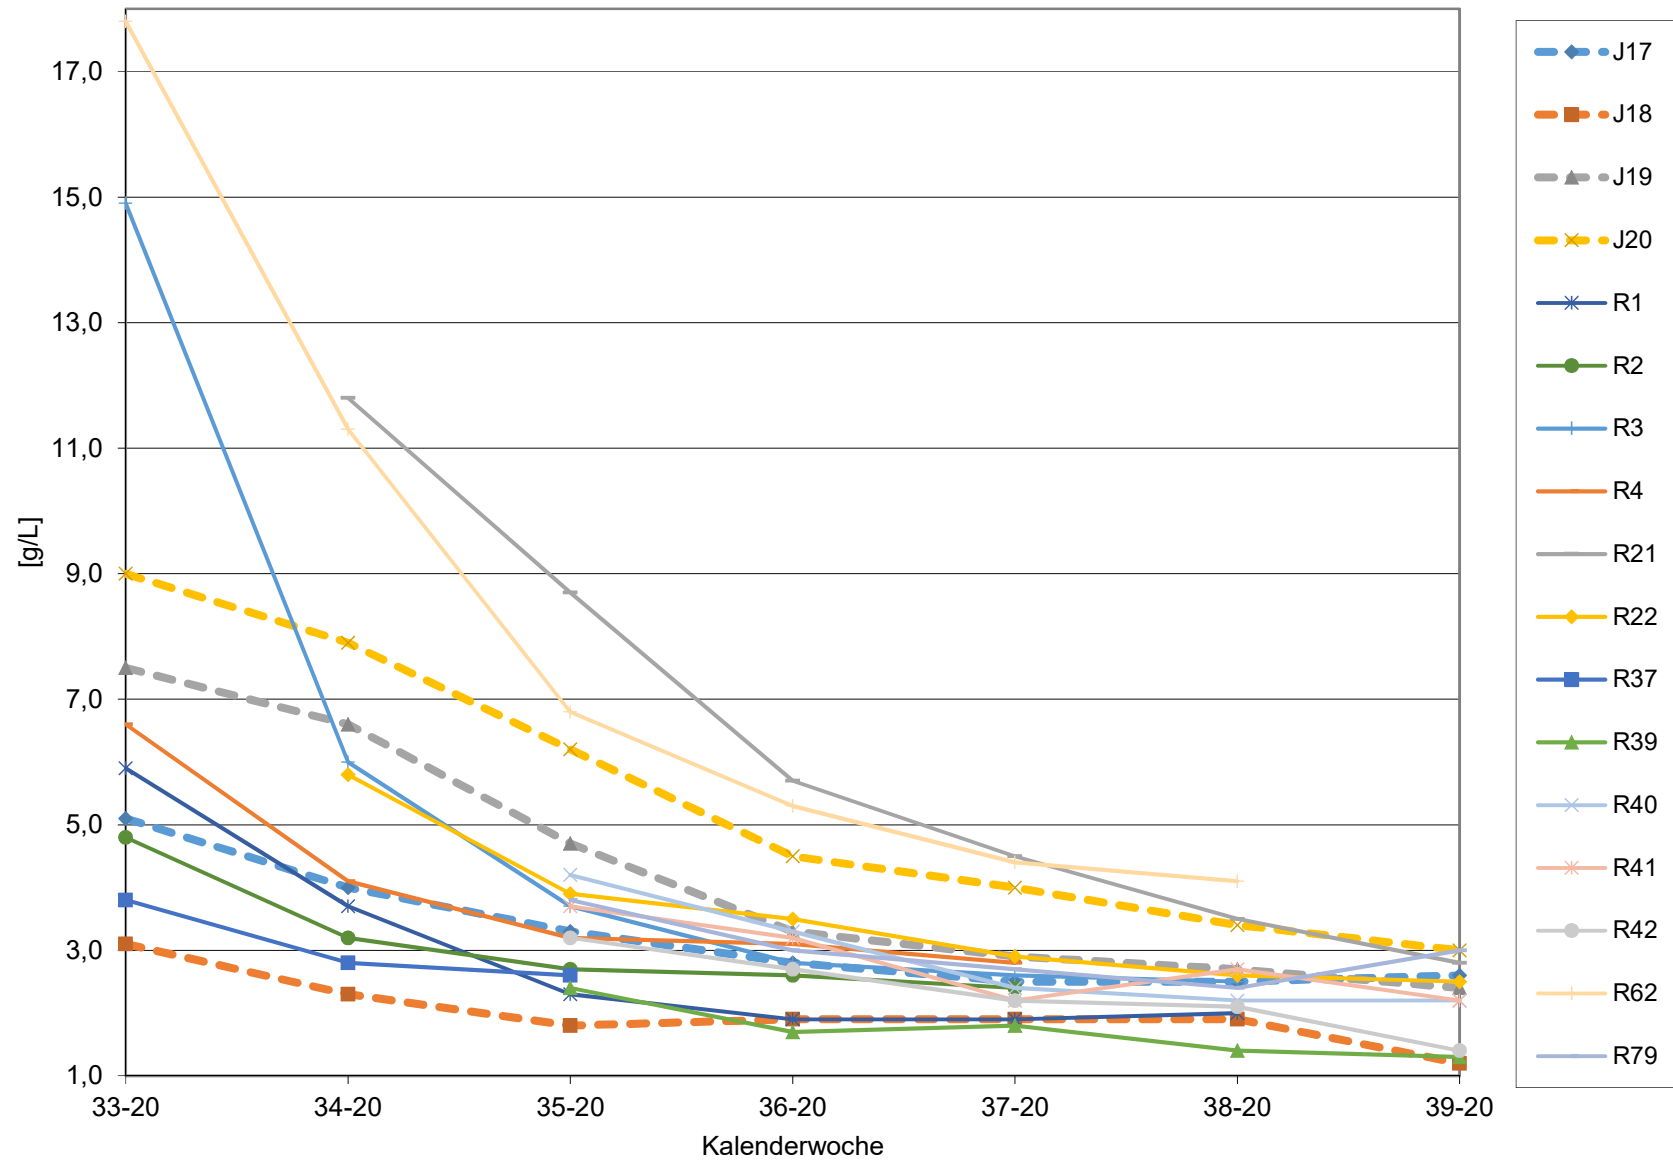

KMW für Bgld

KMW für NÖ

KMW für Wien

titr. Säure für Bgld

titr. Säure für NÖ

titr. Säure für Wien

pH für Bgld

pH für NÖ

pH für Wien

WS für Bgld

WS für NÖ

WS für Wien

ÄS für Bgld

ÄS für NÖ

ÄS für Wien

N (OPA NAC) für Bgld