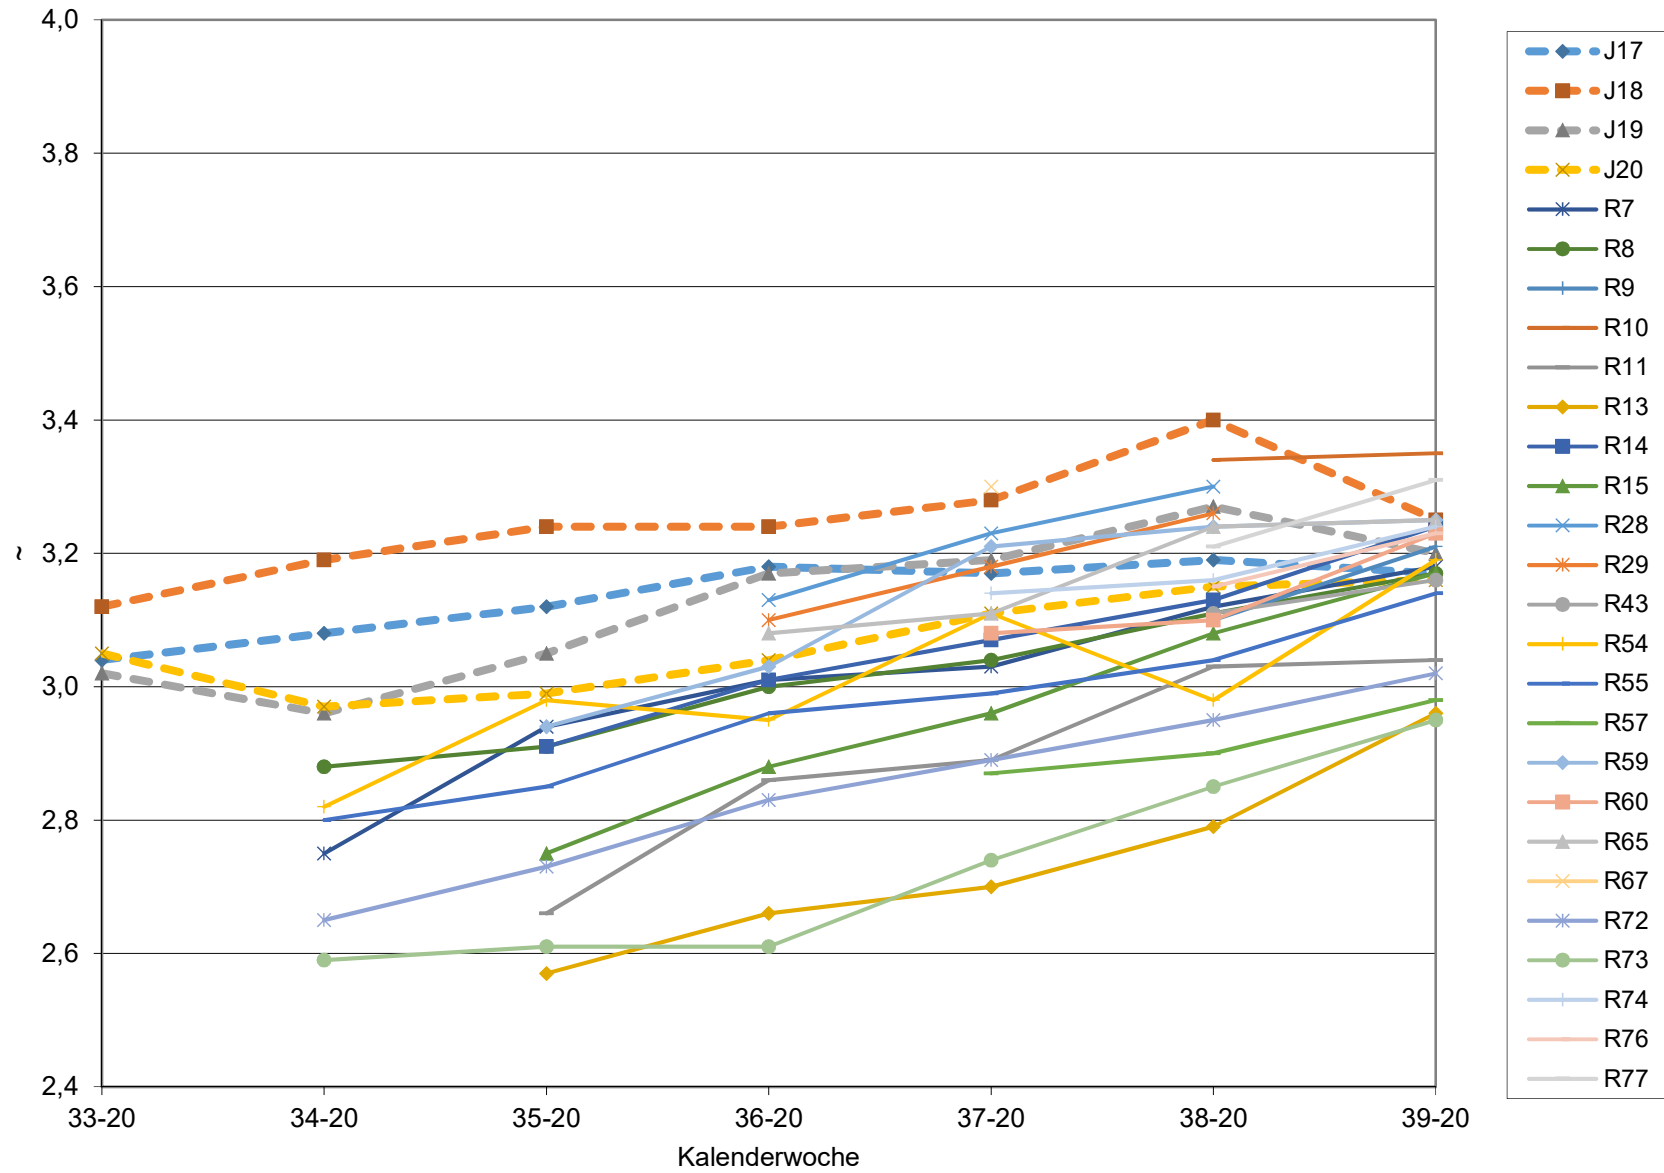

KMW für Bgld

KMW für NÖ

KMW für Wien

titr. Säure für Bgld

titr. Säure für NÖ

titr. Säure für Wien

pH für Bgld

pH für NÖ

pH für Wien

WS für Bgld

WS für NÖ

WS für Wien

ÄS für Bgld

ÄS für NÖ

ÄS für Wien

N (OPA NAC) für Bgld