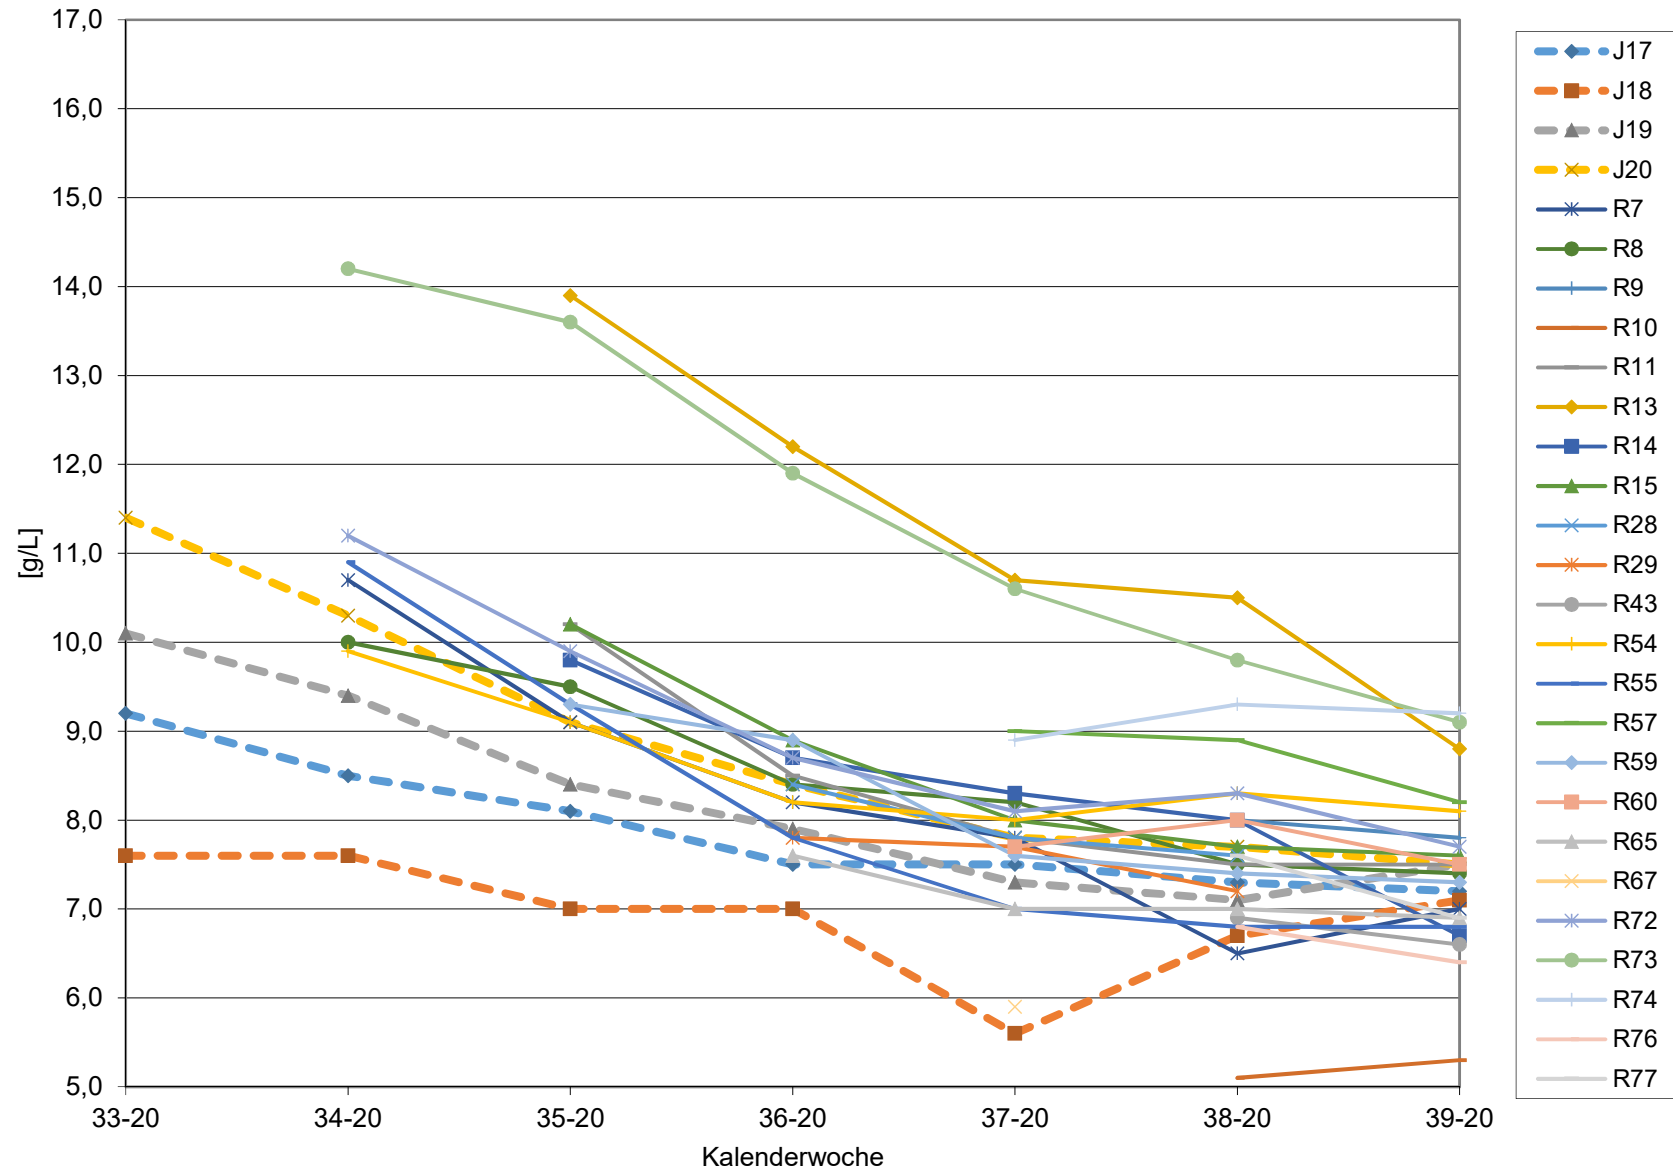

KMW für Bgld

KMW für NÖ

KMW für Wien

titr. Säure für Bgld

titr. Säure für NÖ

titr. Säure für Wien

pH für Bgld

pH für NÖ

pH für Wien

WS für Bgld

WS für NÖ

WS für Wien

ÄS für Bgld

ÄS für NÖ

ÄS für Wien

N (OPA NAC) für Bgld