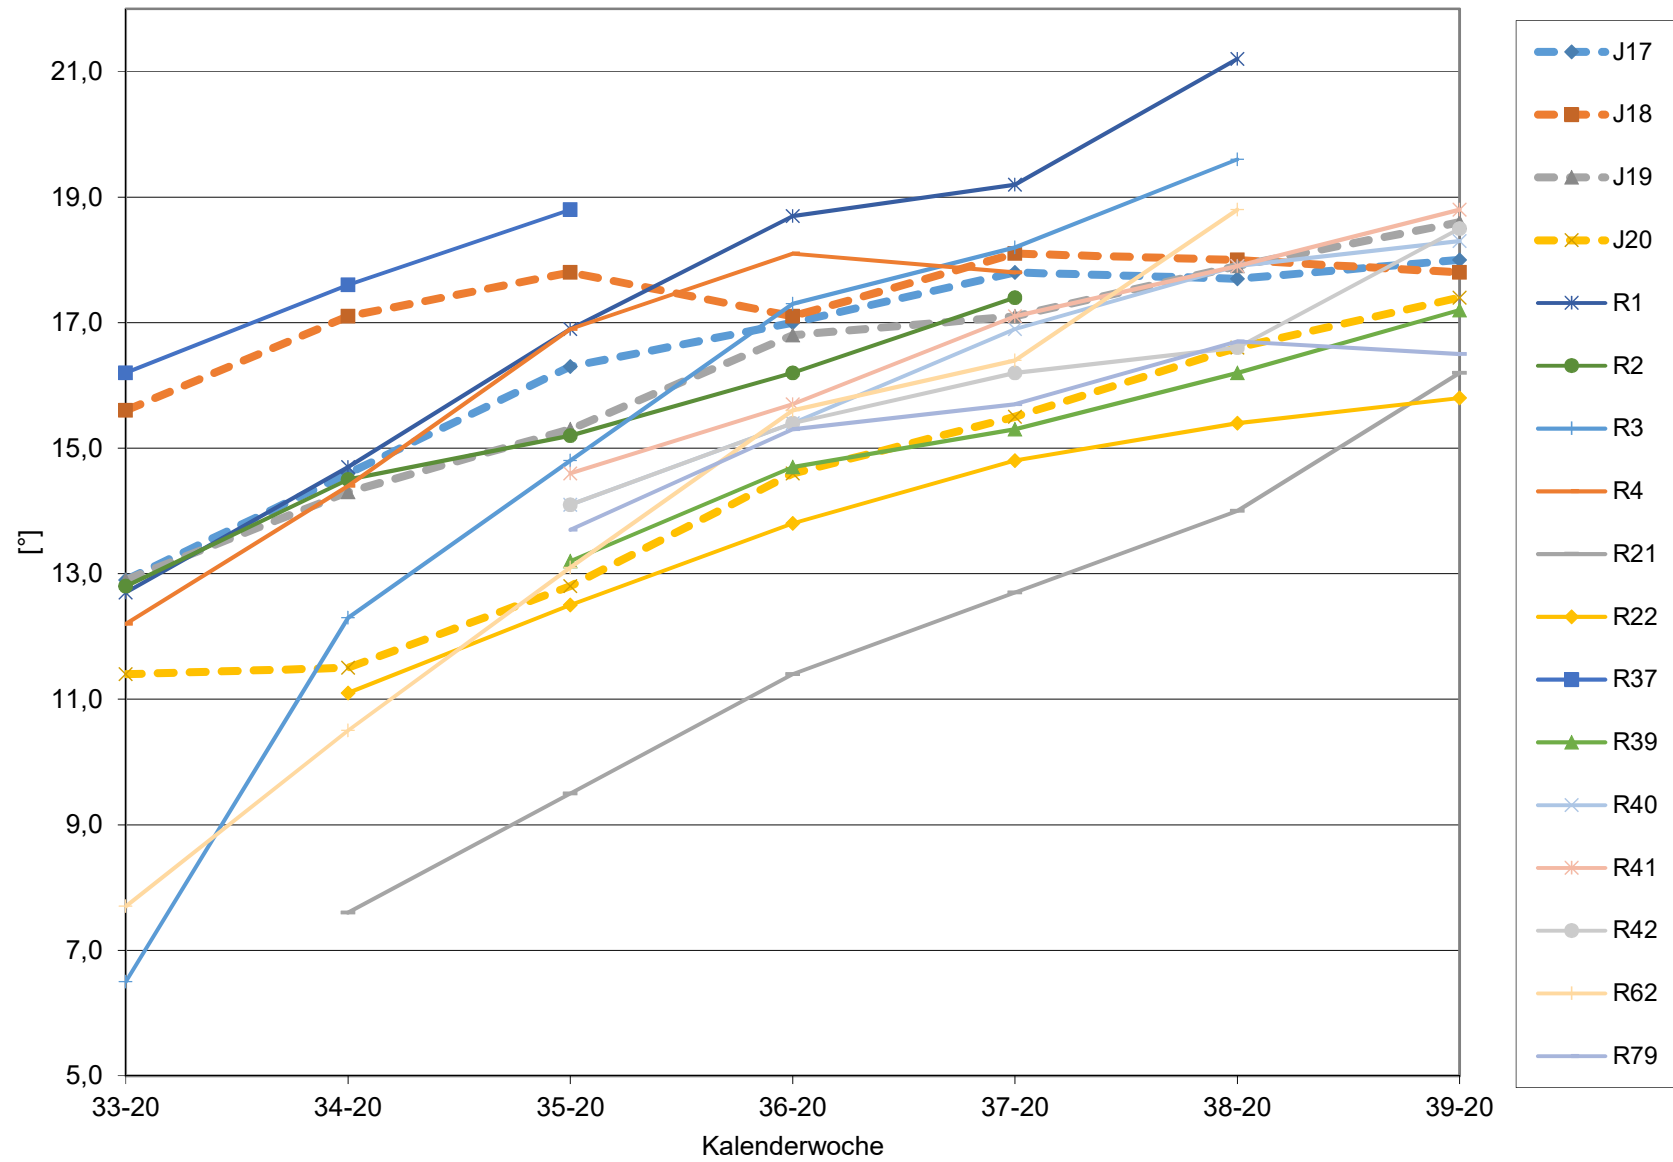

KMW für Bgld

KMW für NÖ

KMW für Wien

titr. Säure für Bgld

titr. Säure für NÖ

titr. Säure für Wien

pH für Bgld

pH für NÖ

pH für Wien

WS für Bgld

WS für NÖ

WS für Wien

ÄS für Bgld

ÄS für NÖ

ÄS für Wien

N (OPA NAC) für Bgld