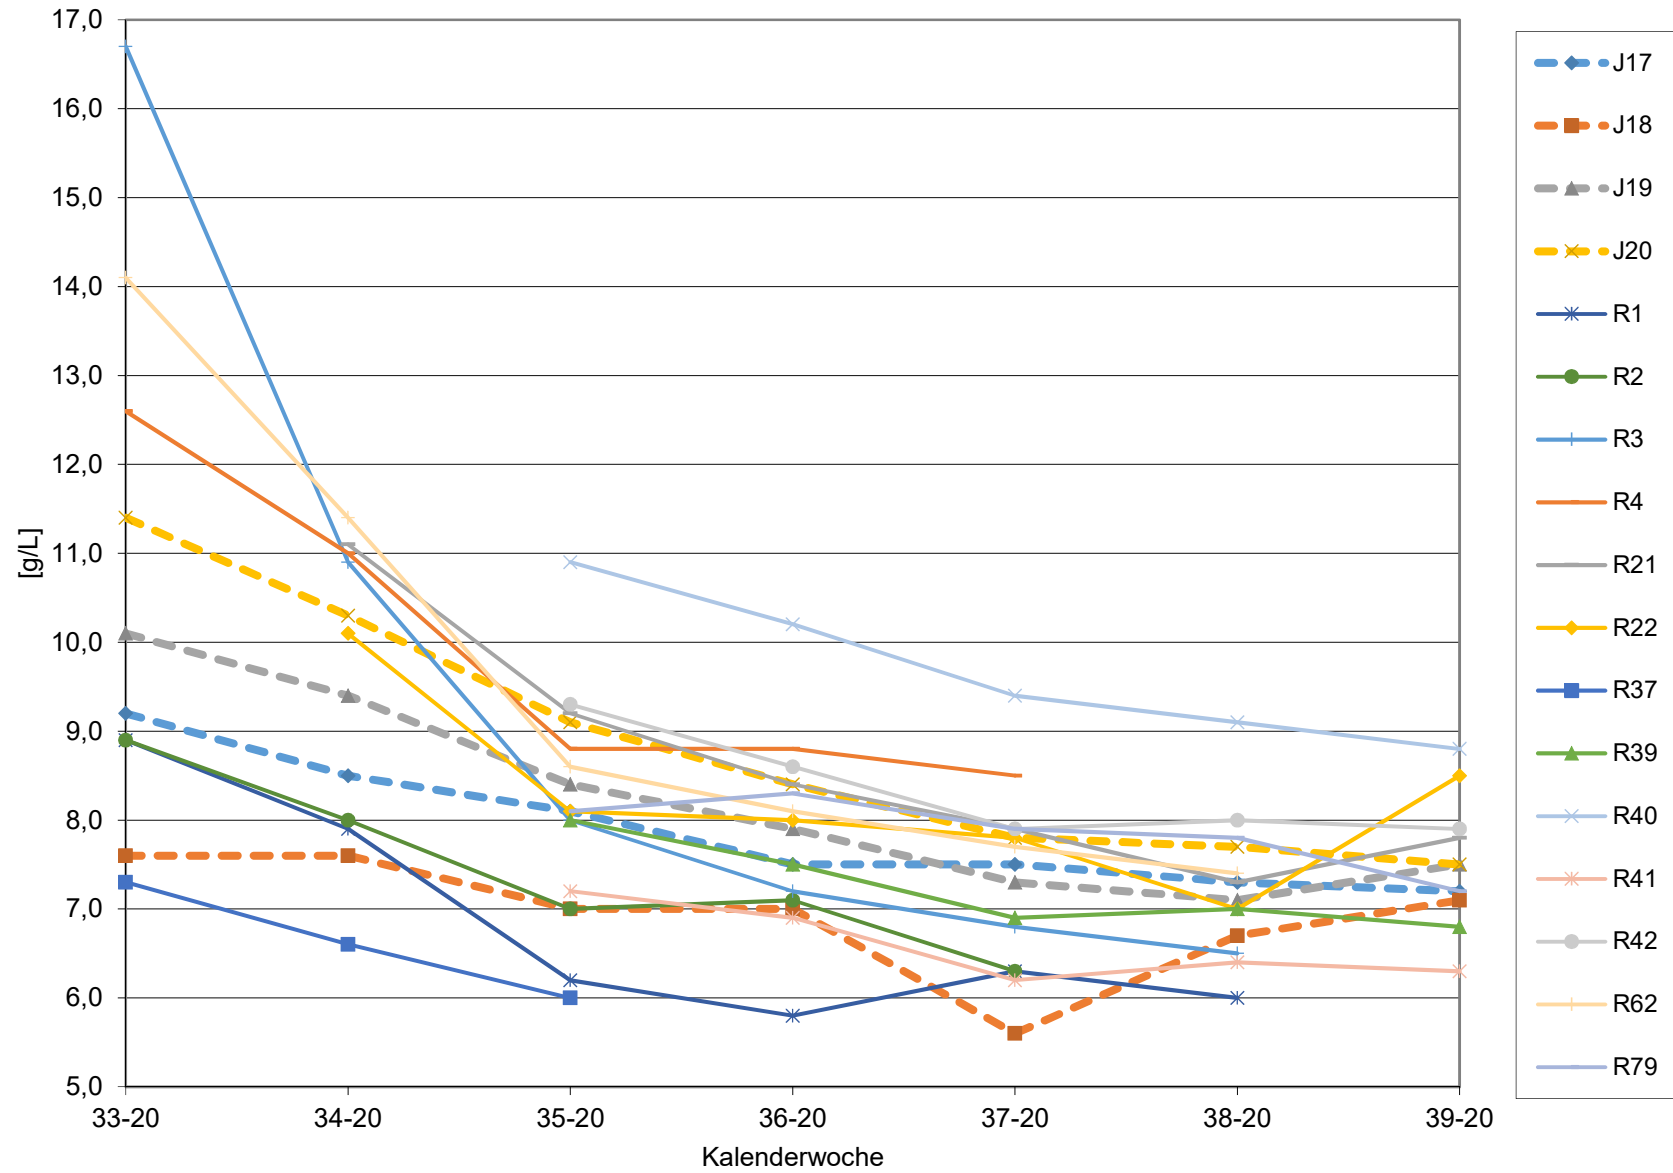

KMW für Bgld

KMW für NÖ

KMW für Wien

titr. Säure für Bgld

titr. Säure für NÖ

titr. Säure für Wien

pH für Bgld

pH für NÖ

pH für Wien

WS für Bgld

WS für NÖ

WS für Wien

ÄS für Bgld

ÄS für NÖ

ÄS für Wien

N (OPA NAC) für Bgld