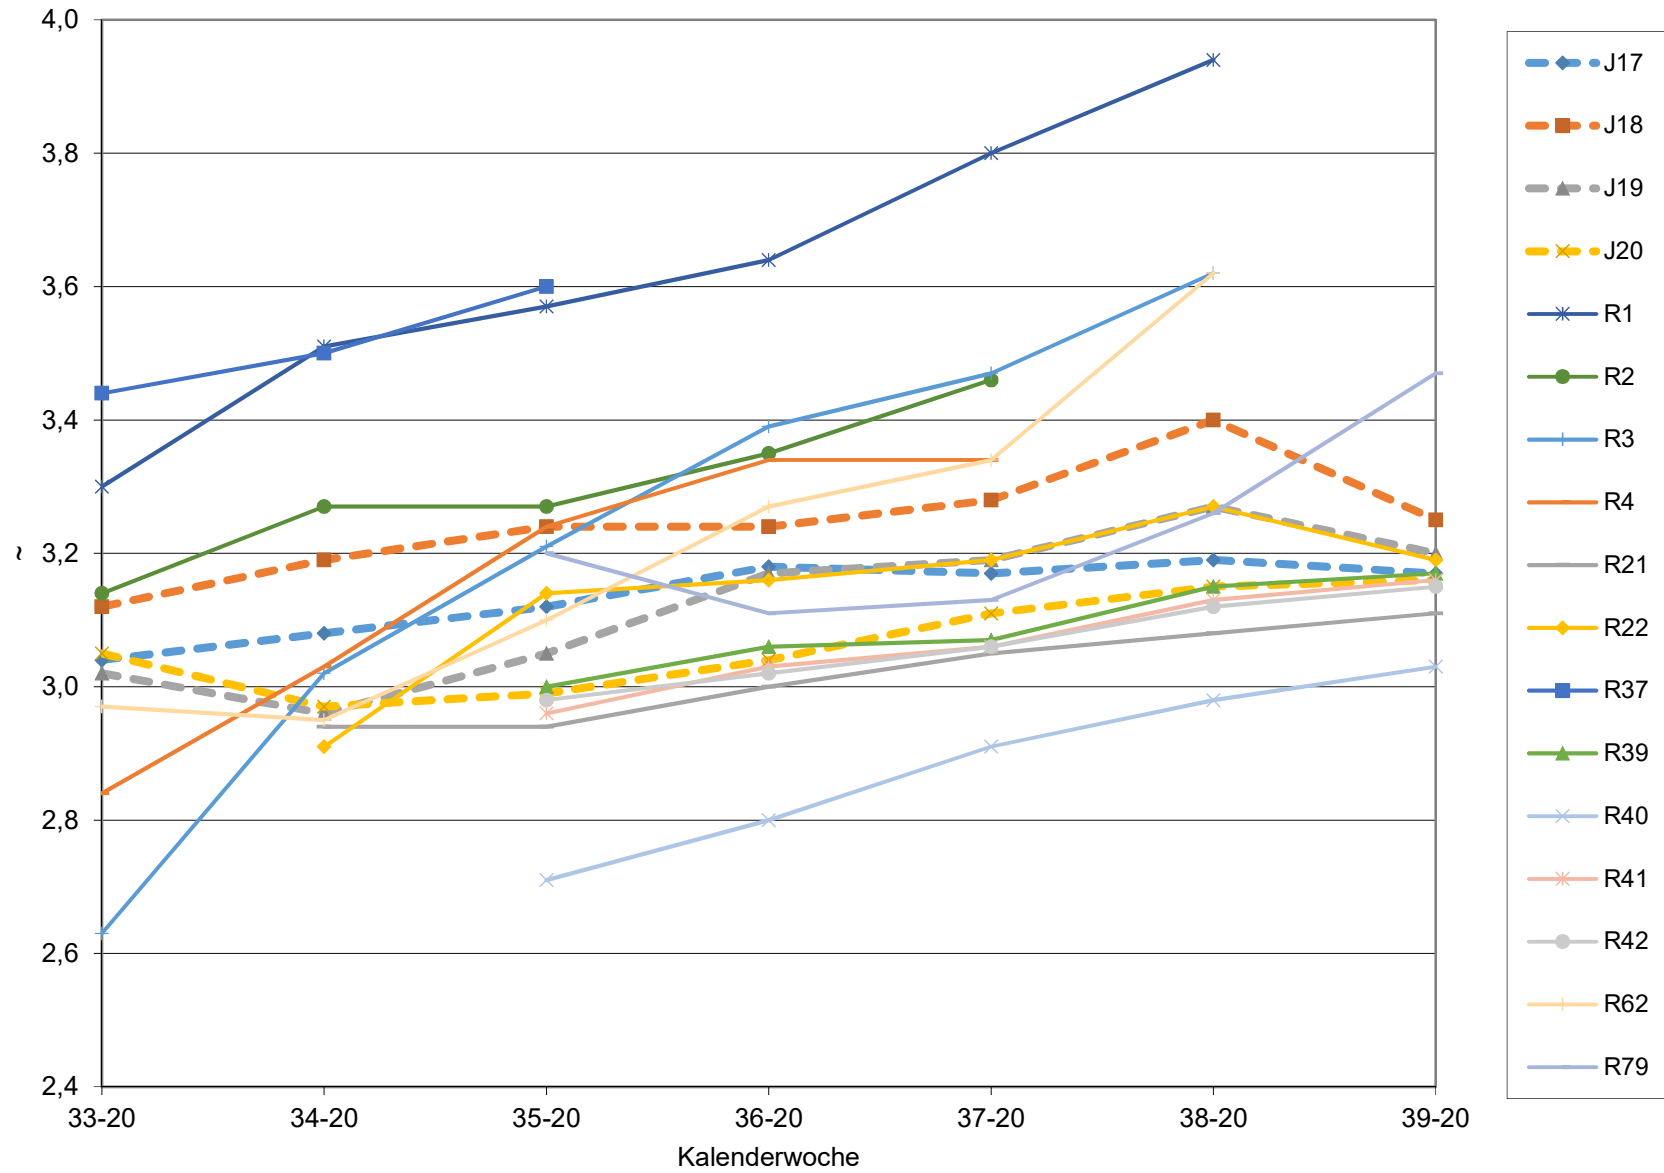

KMW für Bgld

KMW für NÖ

KMW für Wien

titr. Säure für Bgld

titr. Säure für NÖ

titr. Säure für Wien

pH für Bgld

pH für NÖ

pH für Wien

WS für Bgld

WS für NÖ

WS für Wien

ÄS für Bgld

ÄS für NÖ

ÄS für Wien

N (OPA NAC) für Bgld