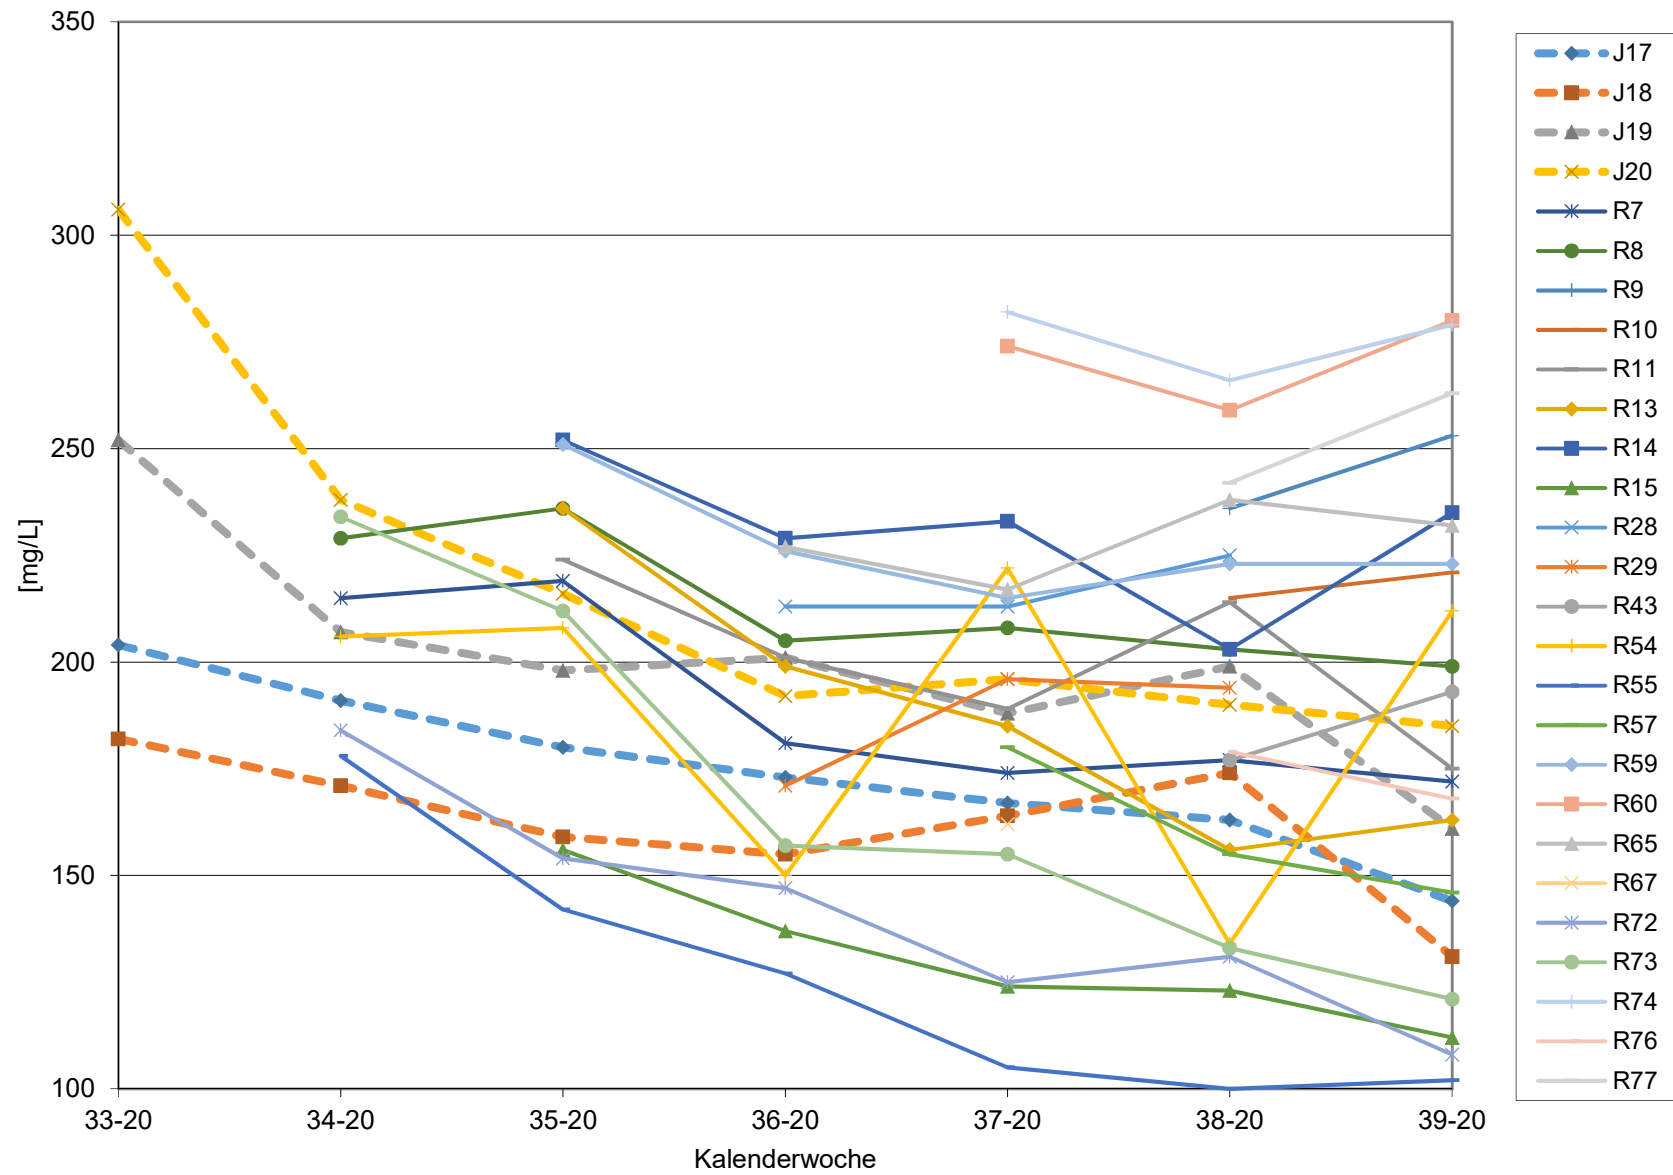

N (OPA NAC) für NÖ