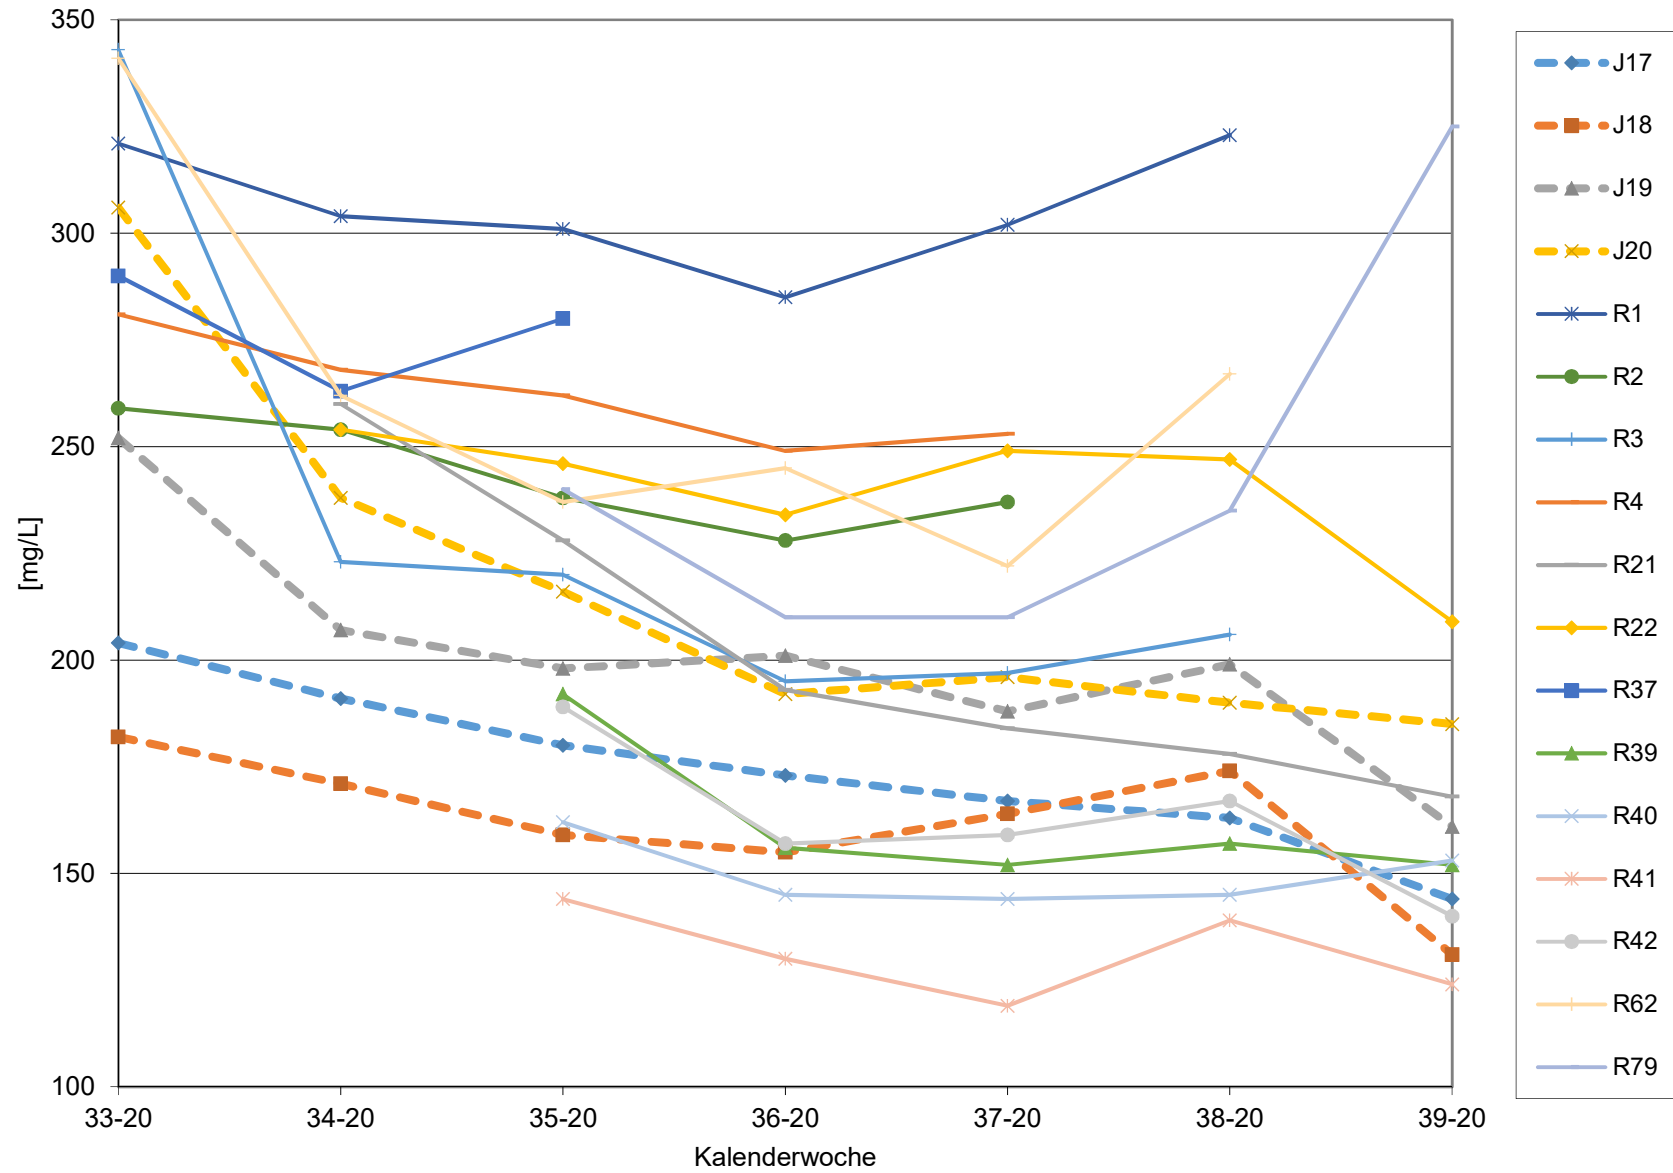

KMW für Bgld

KMW für NÖ

KMW für Wien

titr. Säure für Bgld

titr. Säure für NÖ

titr. Säure für Wien

pH für Bgld

pH für NÖ

pH für Wien

WS für Bgld

WS für NÖ

WS für Wien

ÄS für Bgld

ÄS für NÖ

ÄS für Wien

N (OPA NAC) für Bgld