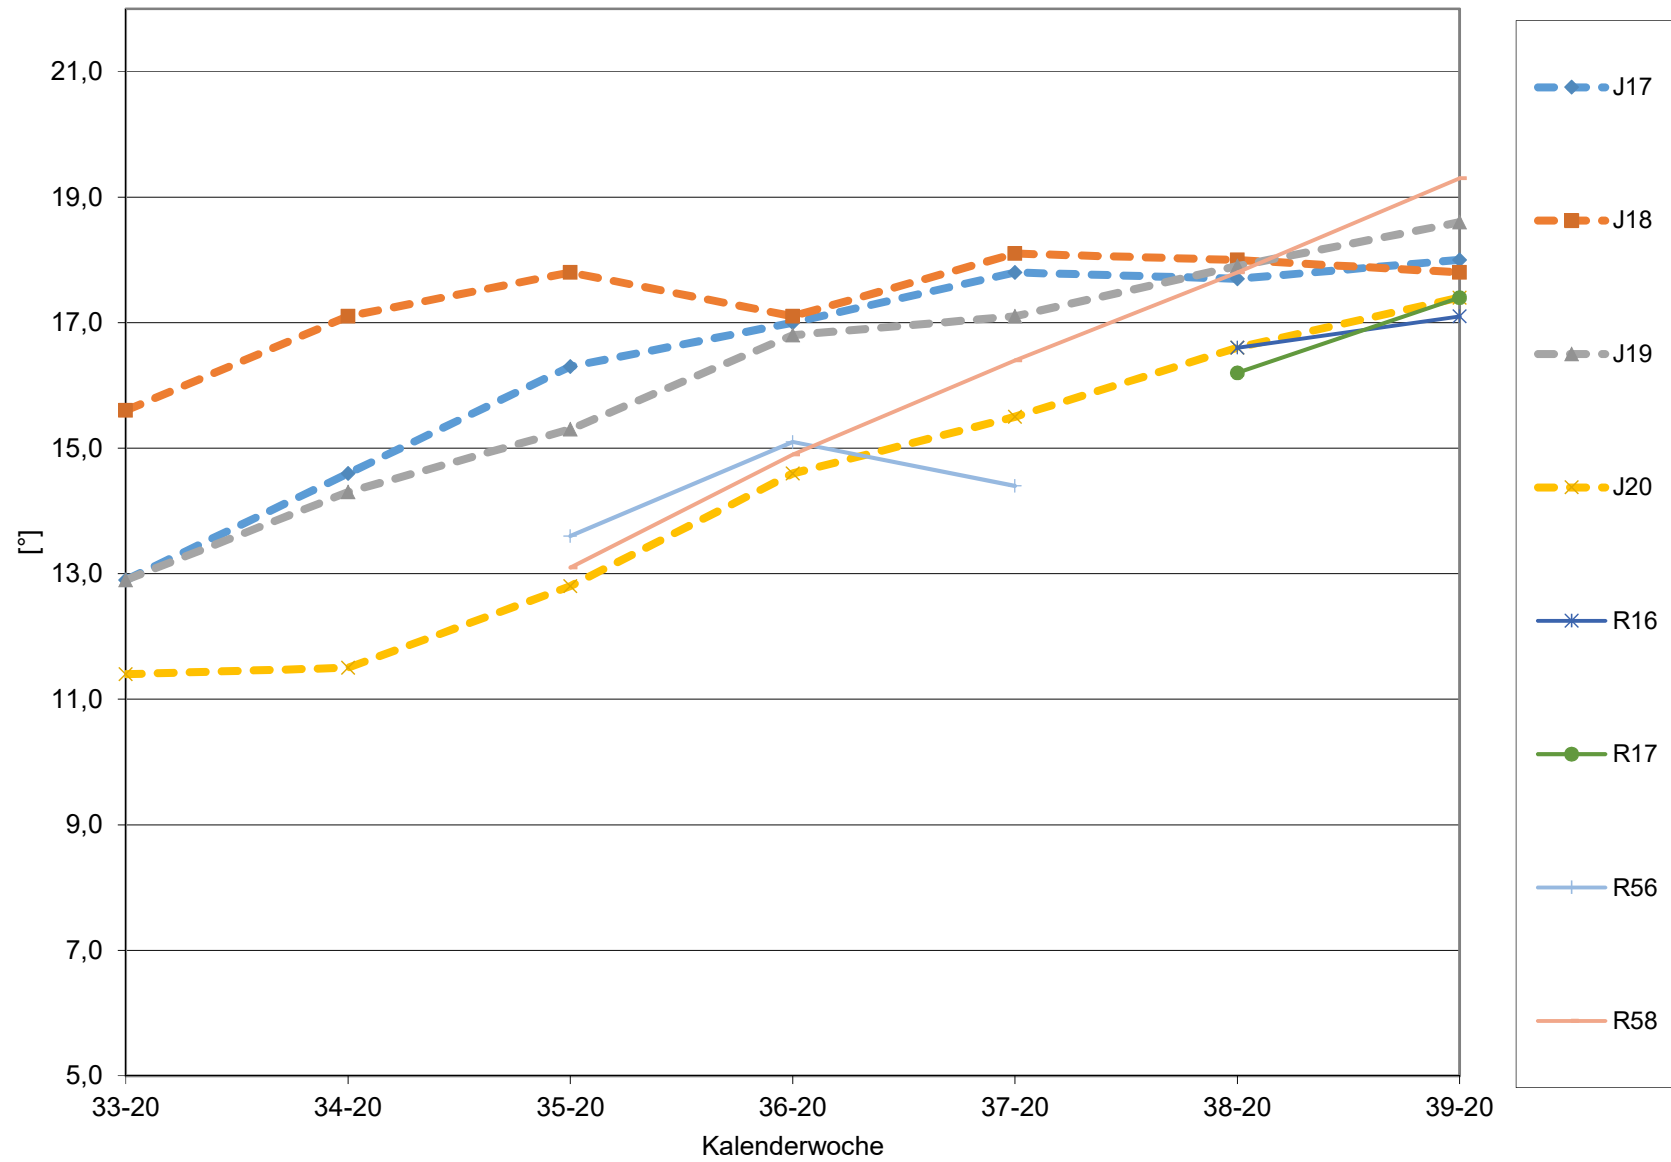

KMW für Bgld

KMW für NÖ

KMW für Wien

titr. Säure für Bgld

titr. Säure für NÖ

titr. Säure für Wien

pH für Bgld

pH für NÖ

pH für Wien

WS für Bgld

WS für NÖ

WS für Wien

ÄS für Bgld

ÄS für NÖ

ÄS für Wien

N (OPA NAC) für Bgld